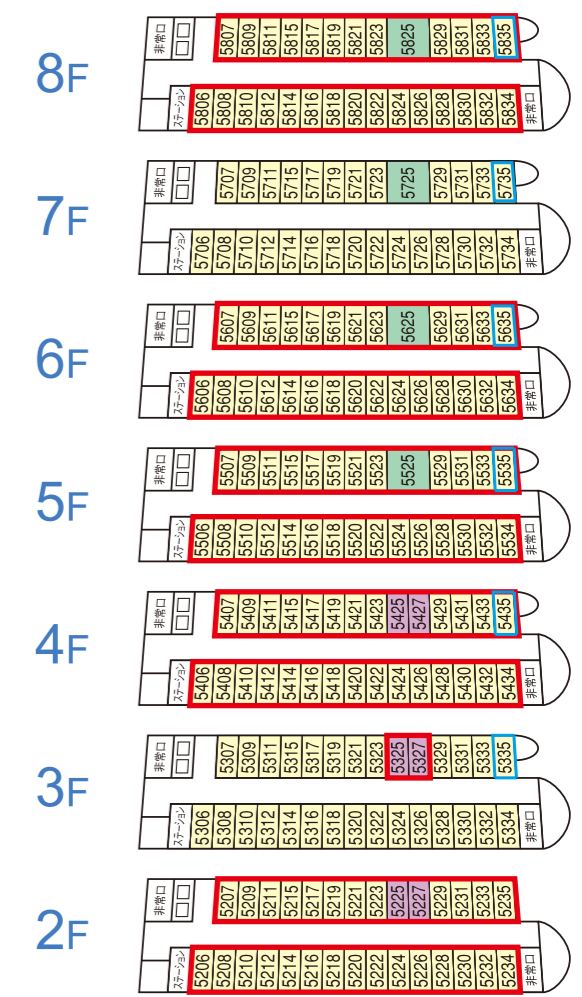

# 館内マップ

## ノースサイド

- キャプテンズルーム
- キャプテンズルーム・オフィサー
- クルージングキャビン 2
- クルージングキャビン 3
- 禁煙ルーム

## ウエストサイド

※3F 2019年  
改装予定

- スタンダードツイン
- スーペリアツイン
- プライス&プリンセススイート
- キャッスルルーム
- エンプレスルーム
- 禁煙ルーム
- アクセシブルルーム
- コンフォートデラックス
- フロントリアルーム
- マウテンルーム

9F

2F

1F

## サウスサイド

- プレジャールーム
- トウインクルーム
- エレガンスルーム
- バルコニー付
- 禁煙ルーム