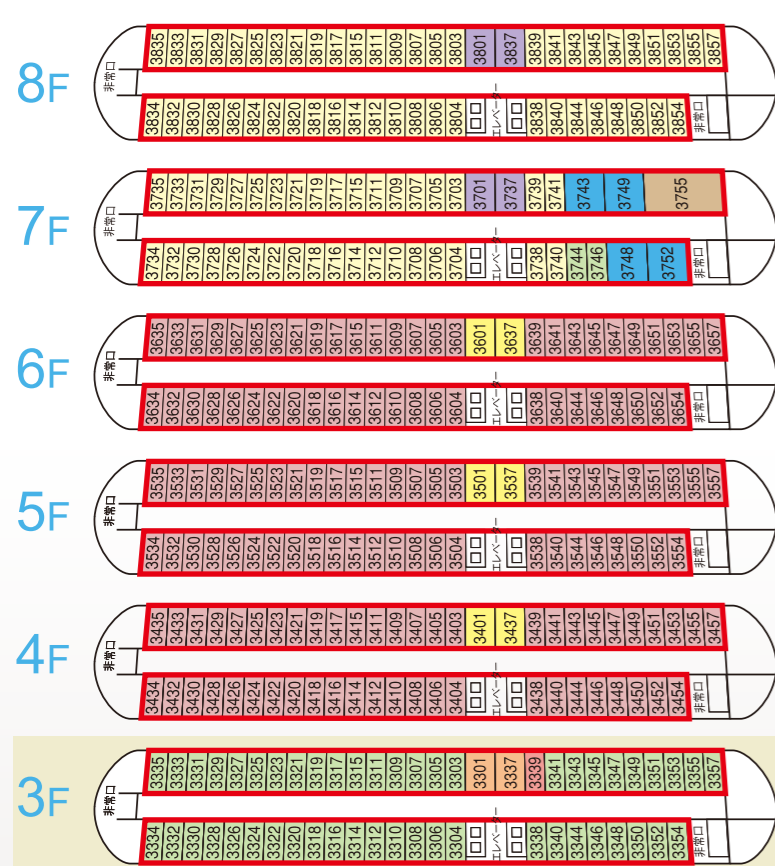

# 館内マップ

## ノースサイド

- キャプテンズルーム
- キャプテンズルーム・オフィサー
- クルージングキャビン 2
- クルージングキャビン 3
- 禁煙ルーム

## ウエストサイド

※3F 2019年  
改装予定

- スタンダードツイン
- スーペリアツイン
- プライス&プリンセススイート
- キャッスルルーム
- エンプレスルーム
- 禁煙ルーム
- アクセシブルルーム
- コンフォートデラックス
- フロントリアルーム
- マウテンルーム

9F

2F

1F