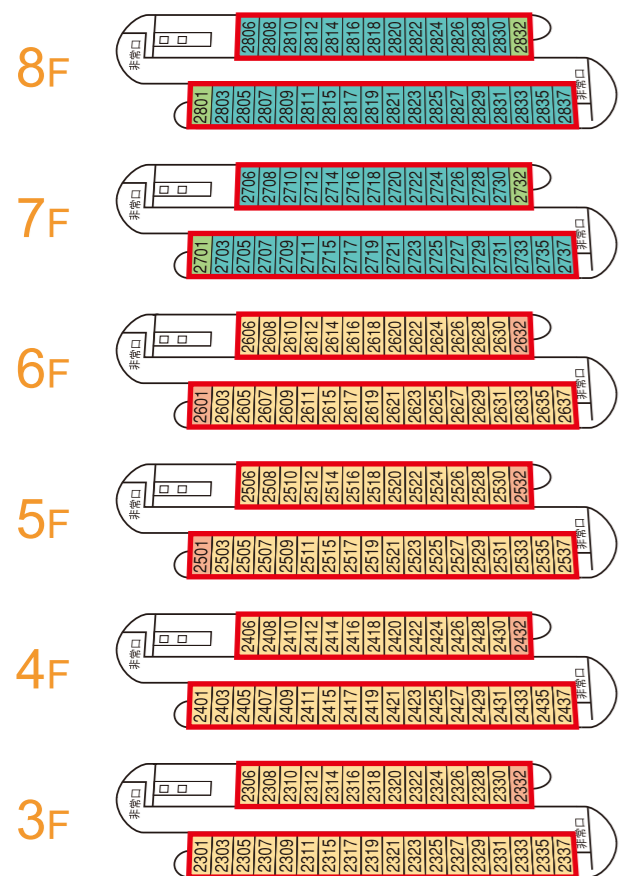

# 館内マップ

## ノースサイド

- キャプテンズルーム
- キャプテンズルーム・オフィサー
- クルージングキャビン 2
- クルージングキャビン 3
- 禁煙ルーム

## ウエストサイド

※3F 2019年  
改装予定

- スタンダードツイン
- スーペリアツイン
- プライス&プリンセススイート
- キャッスルルーム
- エンプレスルーム
- 禁煙ルーム
- アクセシブルルーム
- コンフォートデラックス
- フロントリアルーム
- マウテンルーム

9F

2F

1F